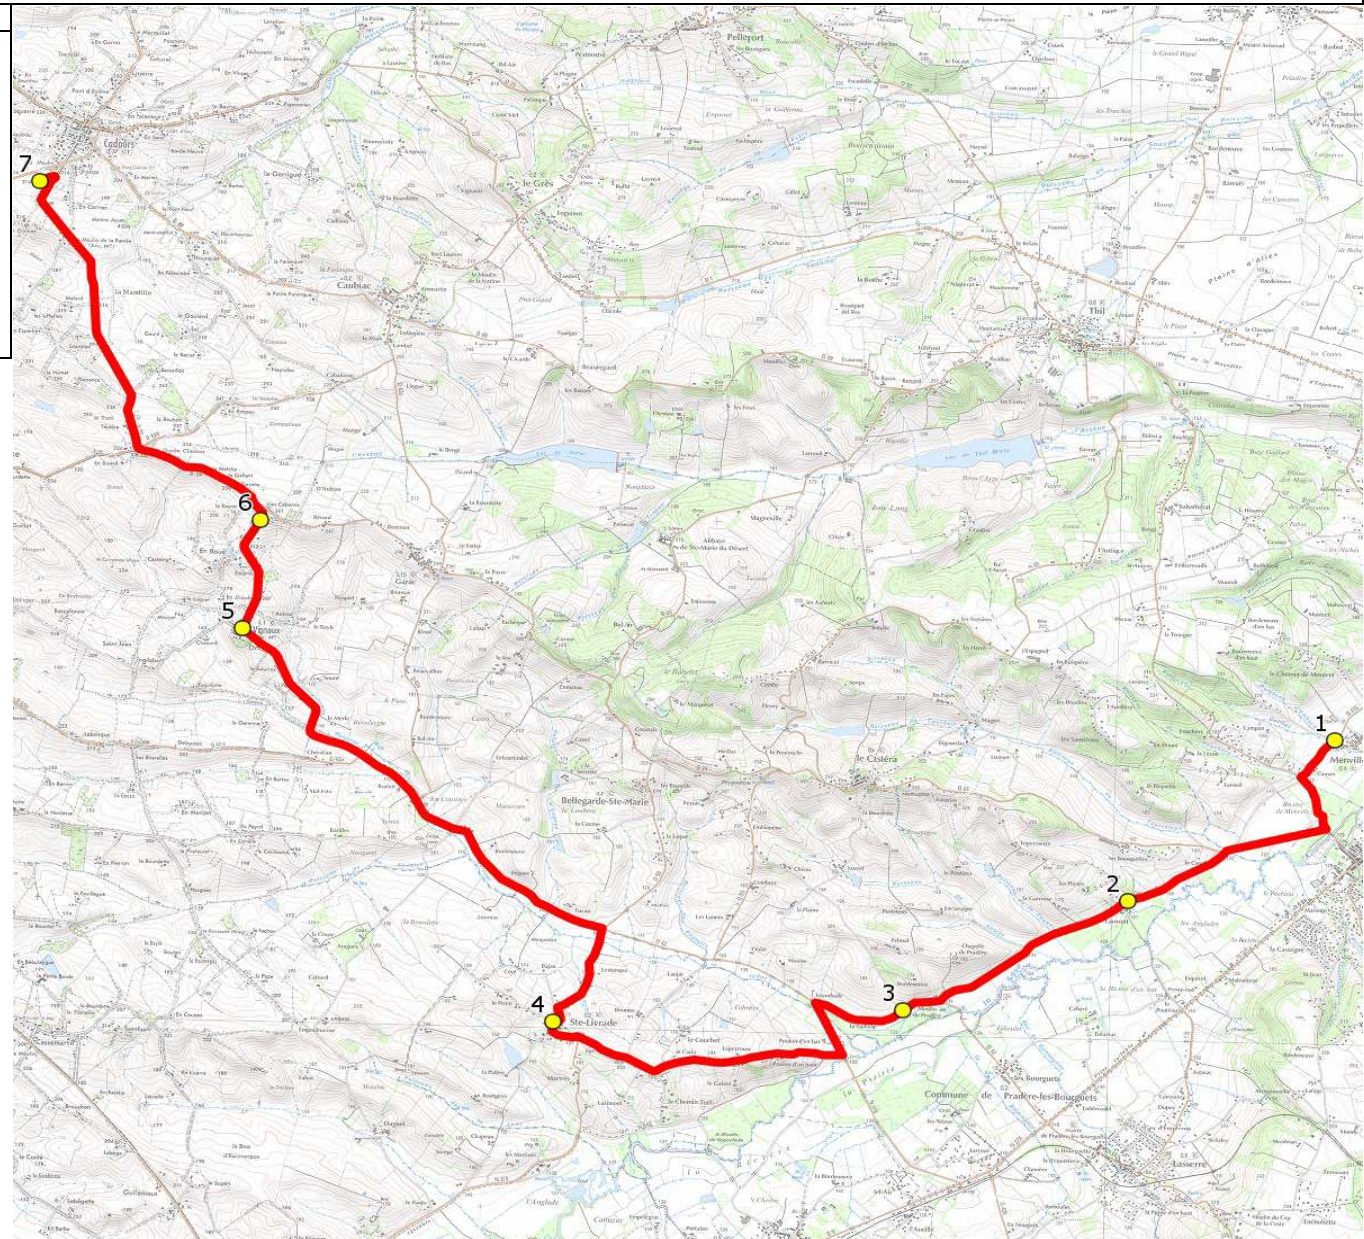

Mise à jour : 15/08/2016

Circuit : MENVILLE-COLLEGE CADOURS

Circuit N° : S7126 / 22A01

Marché (année de notification-durée) : 2012-7

Transporteur : CHABANON

Km en charge : 21,09 Km

Nombre de places : 57 pl

Véhicule : IRISBUS / -

Année : 2012

ITINERAIRE INDICATIF (ALLER)	LMMJV--
MENVILLE	
1. ABCGn0335 Montlezun	08:11
LE CASTERA	
2. RD87/Larmont	08:16
3. Ch du pic/1292 Hameau Pradere	08:21
SAINTE-LIVRADE	
4. Eglise/PCG	08:27
VIGNAUX	
5. Mairie	08:35
6. VC1/RD24/La Clote	08:38
CADOURS	
7. Collège Joseph Rey	08:45

Mise à jour : 15/08/2016

Circuit : MENVILLE-COLLEGE CADOURS

Circuit N° : S7126 / 22A01

Marché (année de notification-durée) : 2012-7

Transporteur : CHABANON

Km en charge : 23,21 Km

Nombre de places : 57 pl

Véhicule : IRISBUS / -

Année : 2012

ITINERAIRE INDICATIF (RETOUR)	LM-JV--	Merc
CADOURS		
1. Collège Joseph Rey	17:20	12:05
2. Ecole maternelle publique Cadours	17:22	12:15
VIGNAUX		
3. VC1/RD24/La Clote	17:26	12:20
4. Mairie	17:29	12:23
SAINTE-LIVRADE		
5. Eglise/PCG	17:42	12:28
6. ABCGn0618 Cimetière	17:43	12:29
LE CASTERA		
7. Ch du pic/1292 Hameau Pradere	17:45	12:34
8. RD87/Larmont	17:48	12:36
MENVILLE		
9. ABCGn0335 Montlezun	17:52	12:42