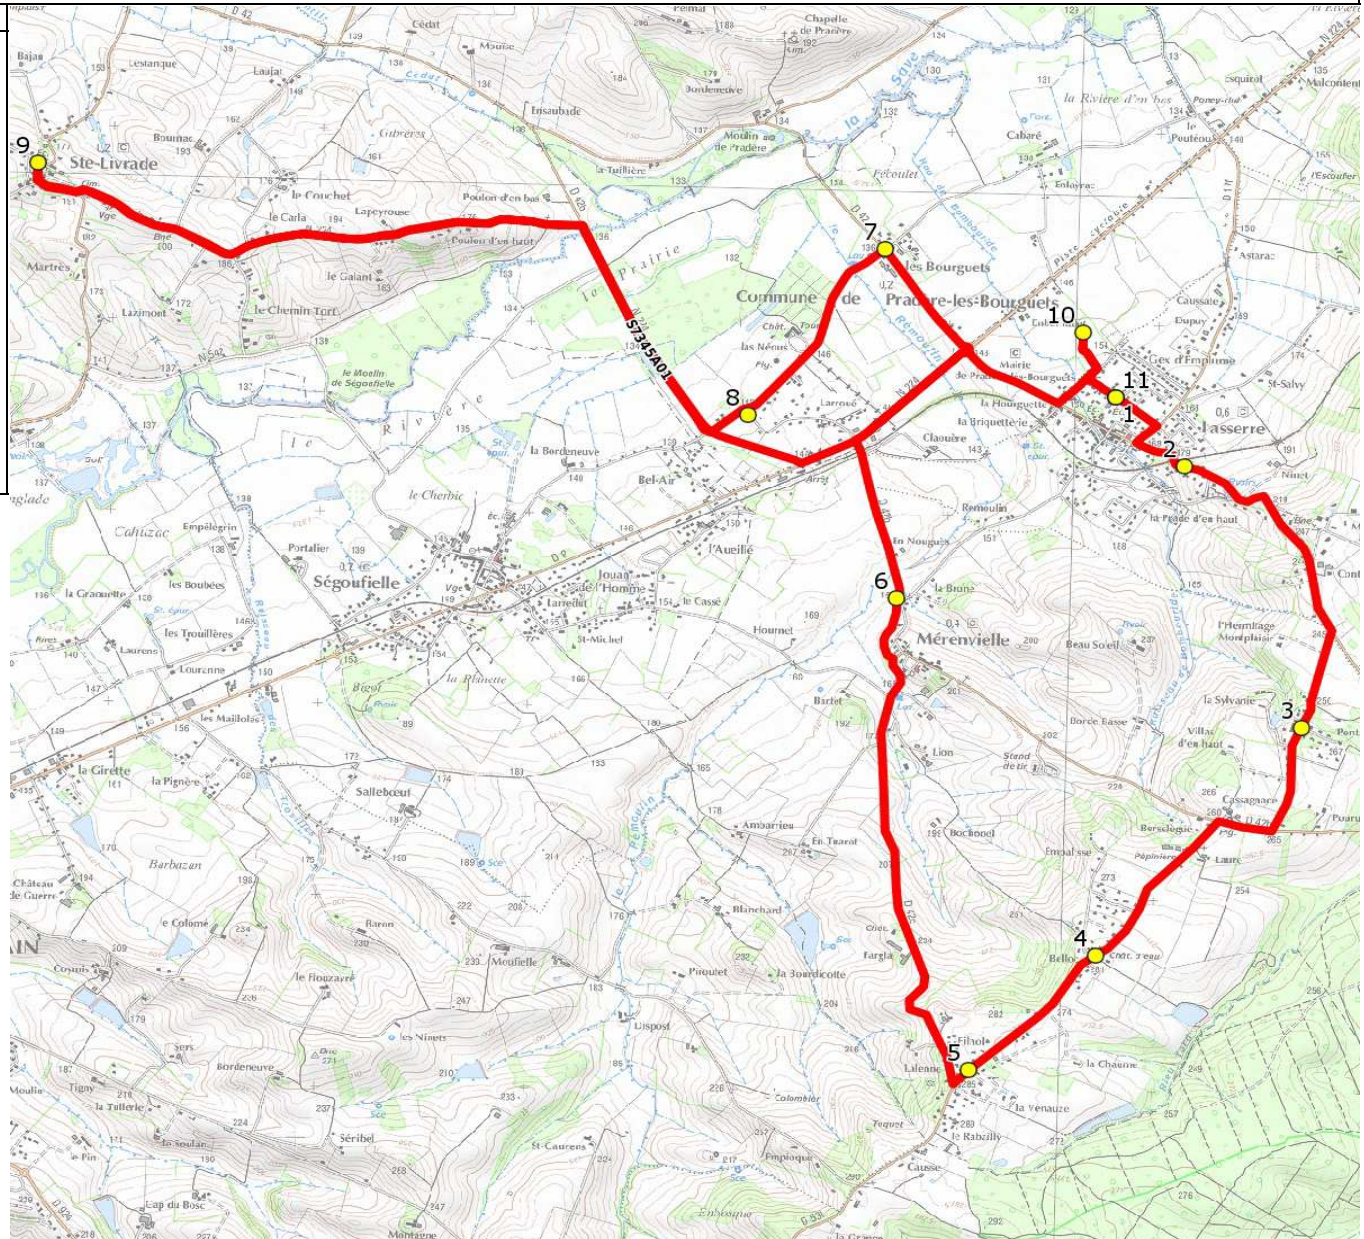

Mise à jour : 15/08/2016

Marché (année de notification-durée) : 2015-2

Nombre de places : 59 pl

Circuit : LASSERRE-ECOLE PRADERES LES BOURGUETS

Transporteur : NEGOTI TOURISME

Véhicule : /

Circuit N° : S7345

Km en charge : 22,62 Km

Année : 2010

ITINERAIRE INDICATIF (ALLER)	LMMJV--
LASSERRE	
1. Ecole Maternelle	07:43 (1)
2. AHC/Voie Ferrée	07:45
MERENVIELLE	
3. ABCGn0178Le jardin de Prevert	07:48
4. ABCGn0099Belloc	07:51
5. ABCGn1540 Filhol	07:53
6. La Brune	07:57
PRADERE-LES-BOURGUETS	
7. Les Bourguets	08:05
8. ABCG n1047 Larroué	08:09
SAINTE-LIVRADE	
9. Eglise/PCG	08:15
PRADERE-LES-BOURGUETS	
10. Ecole Élémentaire	08:30
LASSERRE	
11. Ecole Maternelle	08:35 (1)

Renvoi/Nota :

1 : Accompagnant

Mise à jour : 15/08/2016

Marché (année de notification-durée) : 2015-2

Nombre de places : 59 pl

Circuit : LASSERRE-ECOLE PRADERES LES BOURGUETS

Transporteur : NEGOTI TOURISME

Véhicule : /

Circuit N° : S7345

Km en charge : 23,53 Km

Année : 2010

ITINERAIRE INDICATIF (RETOUR)	LM-JV--	Merc
LASSERRE		
1. Ecole Maternelle PRADERE-LES-BOURGUETS	16:15 (1)	12:35 (1)
2. Ecole Elémentaire LASSERRE	16:30	12:50
3. AHC/Voie Ferrée MERENVIELLE	16:40	13:00
4. ABCGn0178Le jardin de Prevert	16:43	13:03
5. ABCGn0099Belloc	16:46	13:06
6. ABCGn1540 Filhol	16:49	13:09
7. La Brune PRADERE-LES-BOURGUETS	16:53	13:13
8. Les Bourguets	17:03	13:23
9. ABCG n1047 Larroué SAINTE-LIVRADE	17:05	13:25
10. Eglise/PCG LASSERRE	17:11	13:31
11. PCG/ Mairie/ Ecoles LASSERRE	17:20	13:40