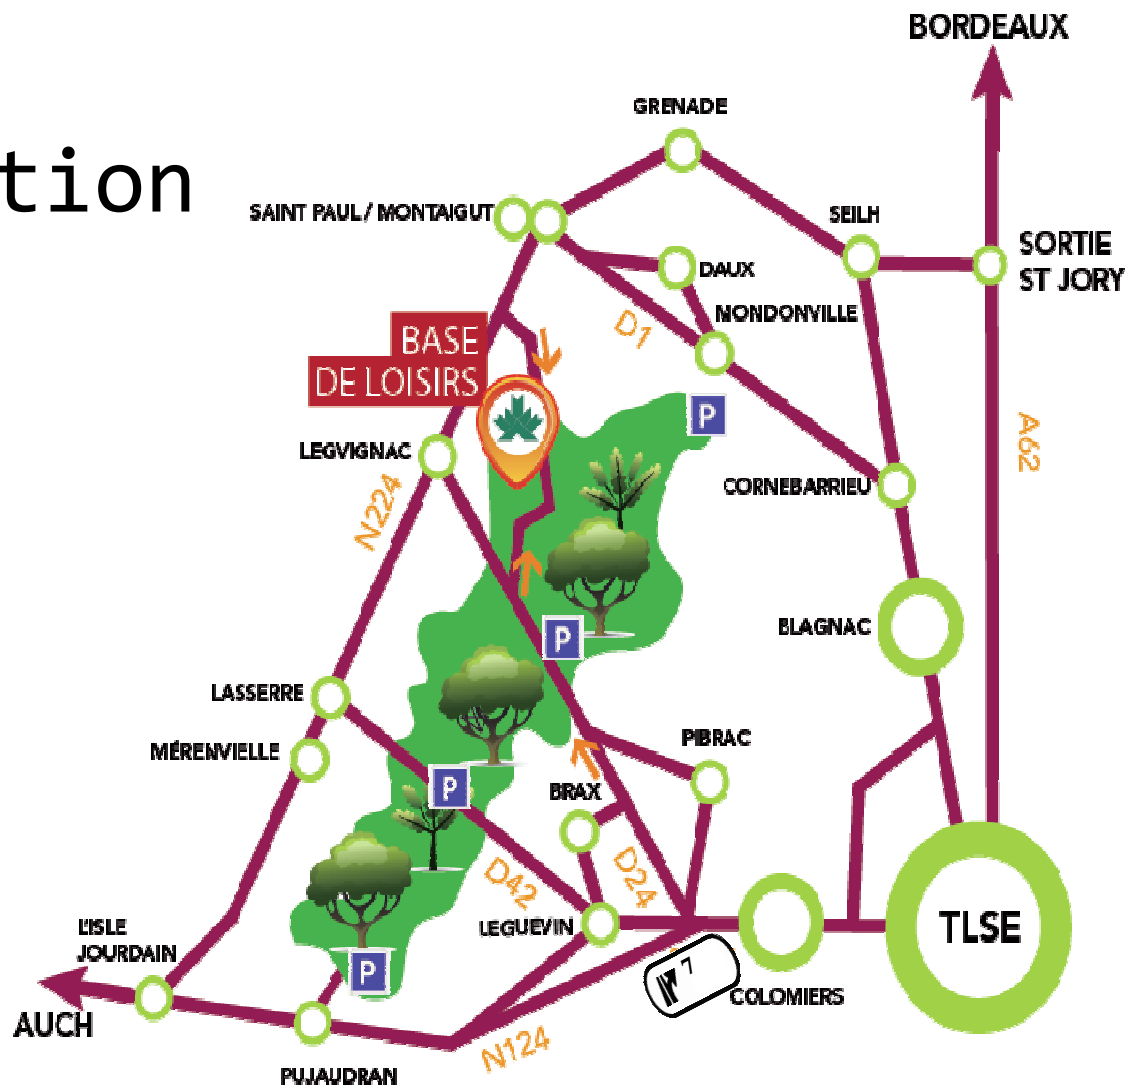

VOS LOISIRS, C'EST NOTRE NATURE !

4/Plan de situation

VOS LOISIRS, C'EST NOTRE NATURE !

ACCUEIL ET LOISIRS DE LA FORET DE BOUCONNE / 2562 CHEMIN DU RATELIER / 31530 MONTAIGUT SUR SAVE Base de Loisirs : 05 61 85 40 10 / Fax : 05 61 85 92 58