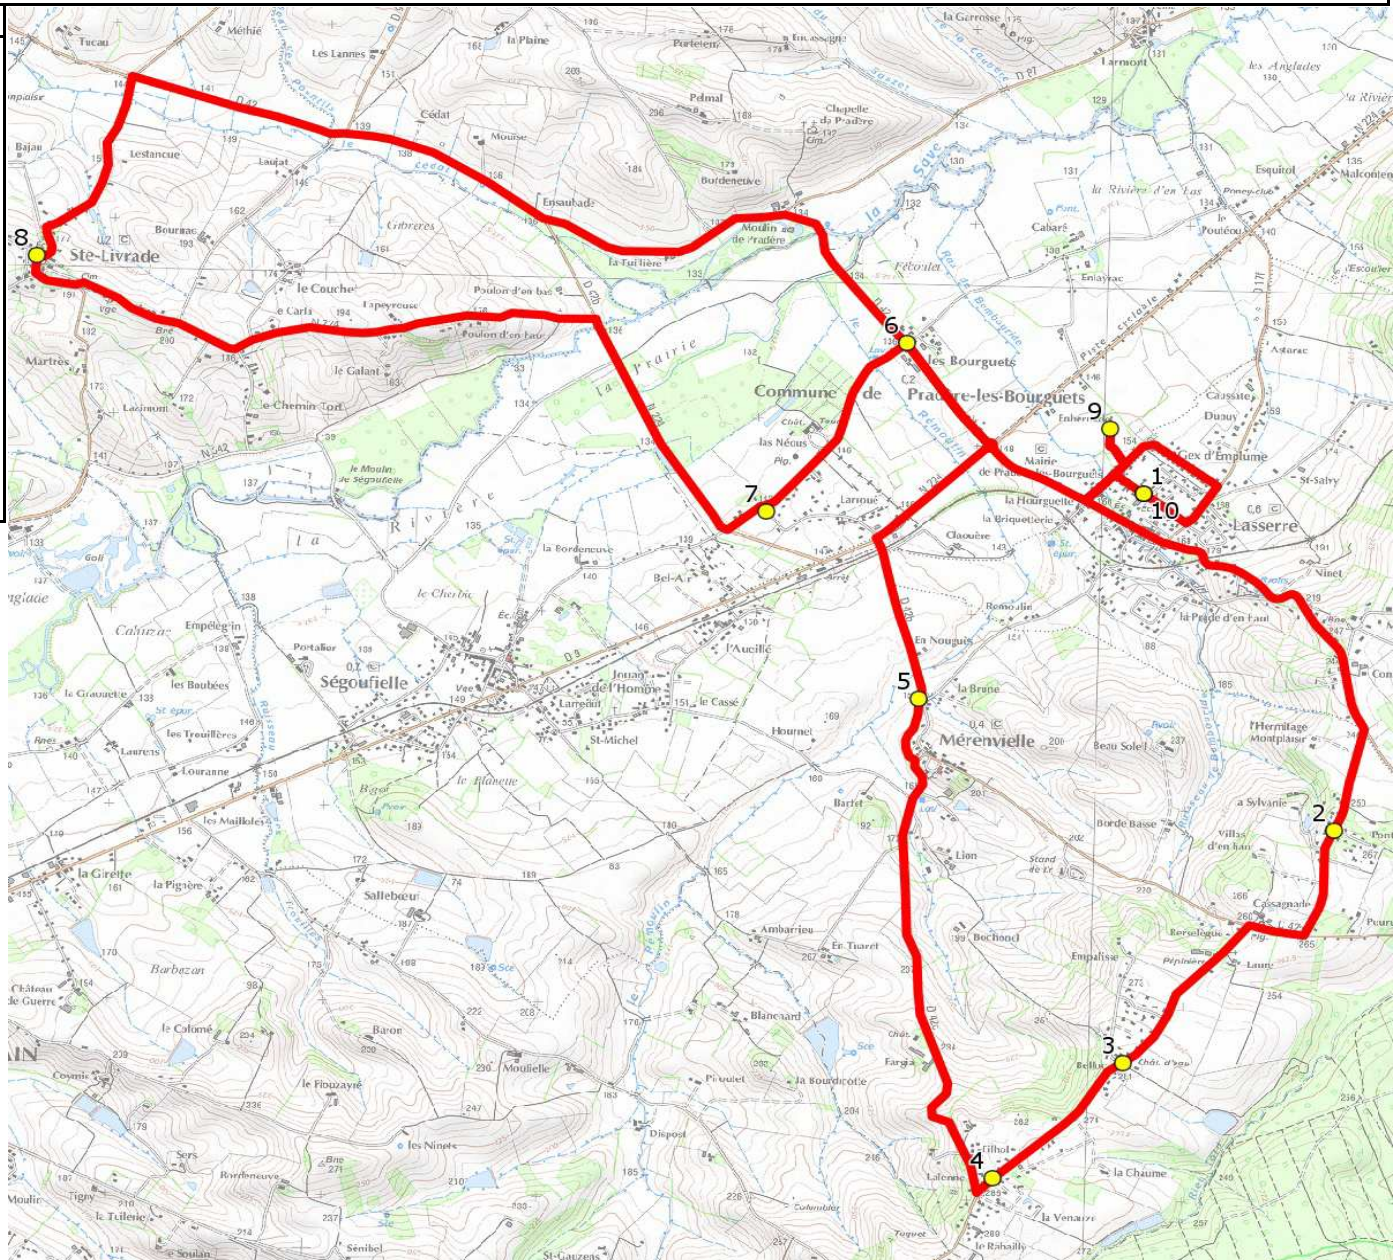

Mise à jour : 03/09/2018

Ligne : LASSERRE PRADERE-ECOLES LASSERRE PRADERE

Ligne N° : S7345

Marché (année de notification-durée) : 2017-2

Transporteur : VERDIE AUTOCARS

Km en charge : 24 Km

Nombre de places assises : 55 pl

Sous-traitant :

Année : 2014

ITINERAIRE INDICATIF (ALLER)	LMMJV--
LASSERRE-PRADERE	
1. Ecole Maternelle	07:43 (1)
MERENVIELLE	
2. ABCGn0178Le jardin de Prevert	07:48
3. ABCGn0099Belloc	07:51
4. ABCGn1540 Filhol	07:53
5. La Brune	07:57
LASSERRE-PRADERE	
6. Les Bourguets	08:05
7. ABCG n1047 Larroué	08:09
SAINTE-LIVRADE	
8. Eglise/PCG	08:15
LASSERRE-PRADERE	
9. Ecole Elémentaire	08:30
10. Ecole Maternelle	08:35 (1)

Renvoi/Nota :

1 : Accompagnant

Mise à jour : 03/09/2018

Ligne : LASSERRE PRADERE-ECOLES LASSERRE PRADERE

Ligne N° : S7345

Marché (année de notification-durée) : 2017-2

Transporteur : VERDIE AUTOCARS

Km en charge : 23 Km

Nombre de places assises : 55 pl

Sous-traitant :

Année : 2014

ITINERAIRE INDICATIF (RETOUR)	LM-JV--	Merc
LASSERRE-PRADERE		
1. Ecole Elémentaire	16:15 (1)	11:55 (1)
2. Ecole Maternelle	16:25	12:05
MERENVIELLE		
3. ABCGn0178Le jardin de Prevert	16:38	12:15
4. ABCGn0099Belloc	16:41	12:18
5. ABCGn1540 Filhol	16:44	12:21
6. La Brune	16:48	12:25
LASSERRE-PRADERE		
7. Les Bourguets	16:58	12:35
8. ABCG n1047 Larroué	17:00	12:37
SAINTE-LIVRADE		
9. Eglise/PCG	17:06	12:43
LASSERRE-PRADERE		
10. PCG/ Mairie/ Ecoles	17:15 (1)	12:50 (1)