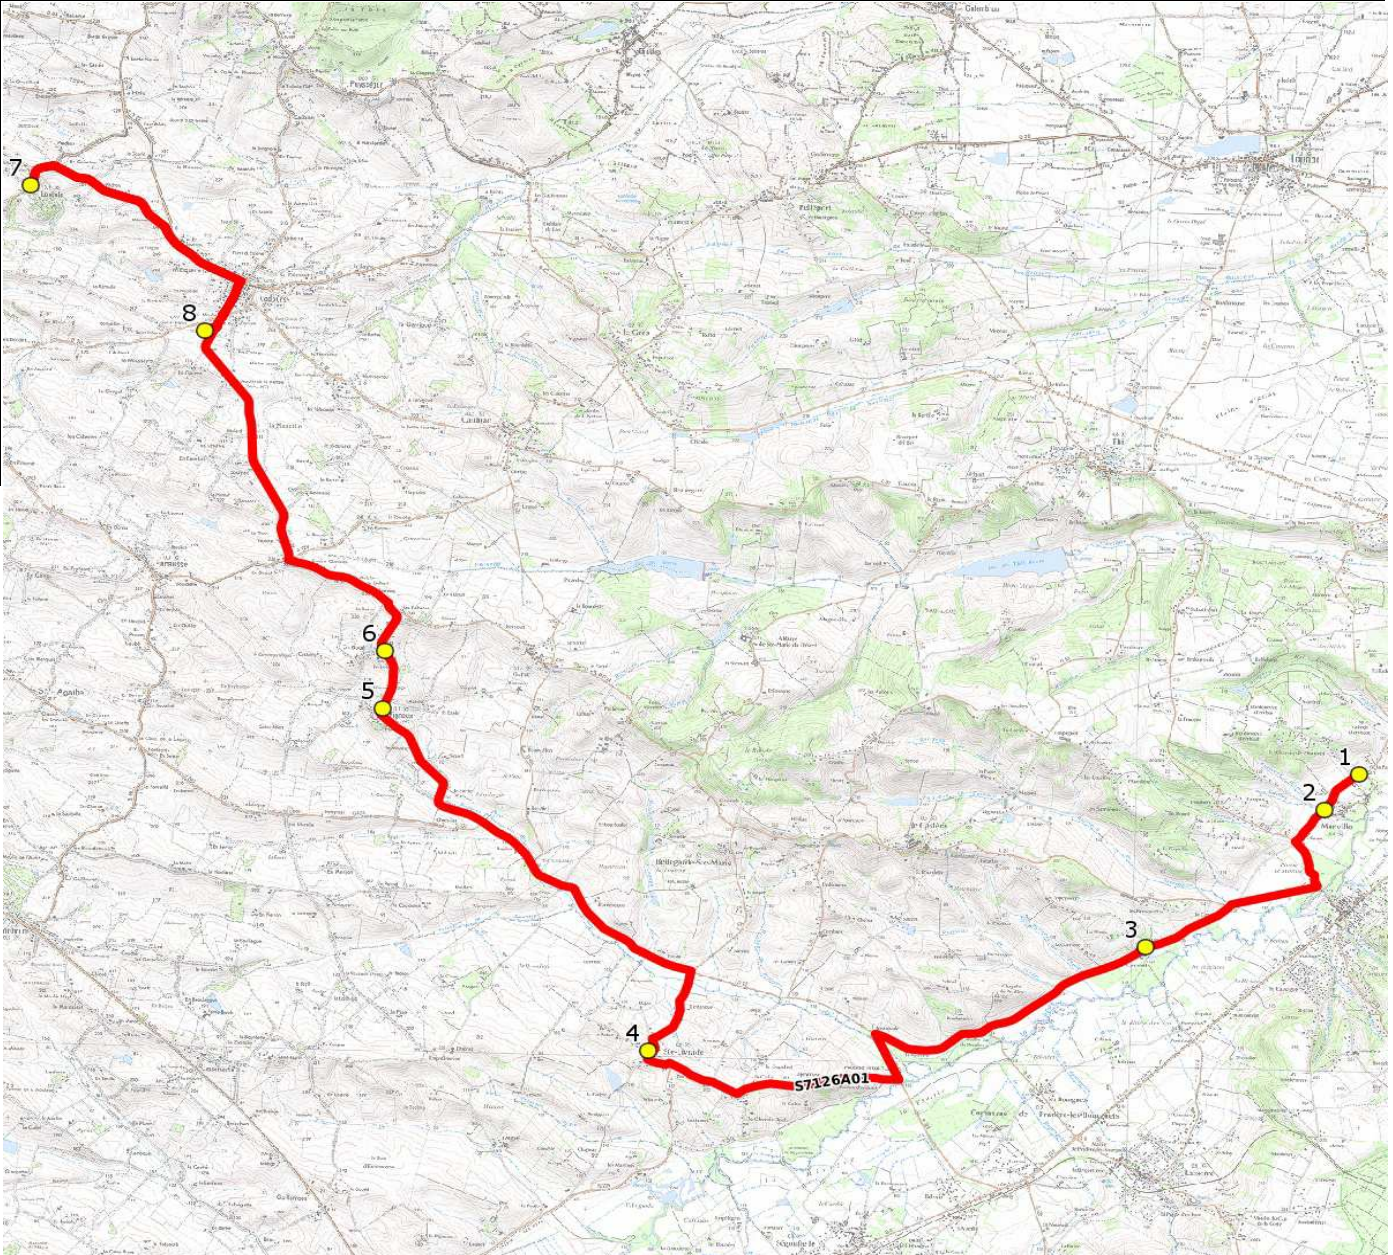

DIRECTION DES TRANSPORTS

Mise à jour : 15/08/2019	Ligne : MENVILLE-COLLEGE CADOURS	Ligne N° : S7126
Marché (année de notification-durée) : 2019-6	Transporteur :	Km en charge : 28 Km
Nombre de places assises :	Sous-traitant :	Année :

ITINERAIRE INDICATIF (ALLER)	LMMJV--
MENVILLE	
1. RD87/R Chevreuils/R Tourterelles	08:00
2. ABCGn0335 Montlezun	08:02
LE CASTERA	
3. RD87/Larmont	08:07
SAINTE-LIVRADE	
4. Eglise/PCG	08:14
VIGNAUX	
5. Mairie/Zig zag	08:22
6. Abribus _La Clote	08:25
LAREOLE	
7. Eglise	08:38 (1)
CADOURS	
8. Collège Joseph Rey	08:45

Renvoi/Nota :

1 : Demi tour

DIRECTION DES TRANSPORTS

Mise à jour : 15/08/2019	Ligne : MENVILLE-COLLEGE CADOURS	Ligne N° : S7126
Marché (année de notification-durée) : 2019-6	Transporteur :	Km en charge : 29 Km
Nombre de places assises :	Sous-traitant :	Année :

ITINERAIRE INDICATIF (RETOUR)	LM-JV--	Merc
CADOURS		
1. Collège Joseph Rey	17:20	12:05
LAREOLE		
2. Eglise	17:27 (1)	12:12 (1)
VIGNAUX		
3. Abribus _La Clote	17:37	12:22
4. Mairie/Zig zag	17:40	12:25
SAINTE-LIVRADE		
5. Eglise/PCG	17:50	12:35
6. Abribus _Cimetière	17:51	12:36
LE CASTERA		
7. RD87/Larmont	17:56	12:41
MENVILLE		
8. ABCGn0335 Montlezun	18:00	12:45
9. RD87/R Chevreuils/R Tourterelles	18:02	12:47