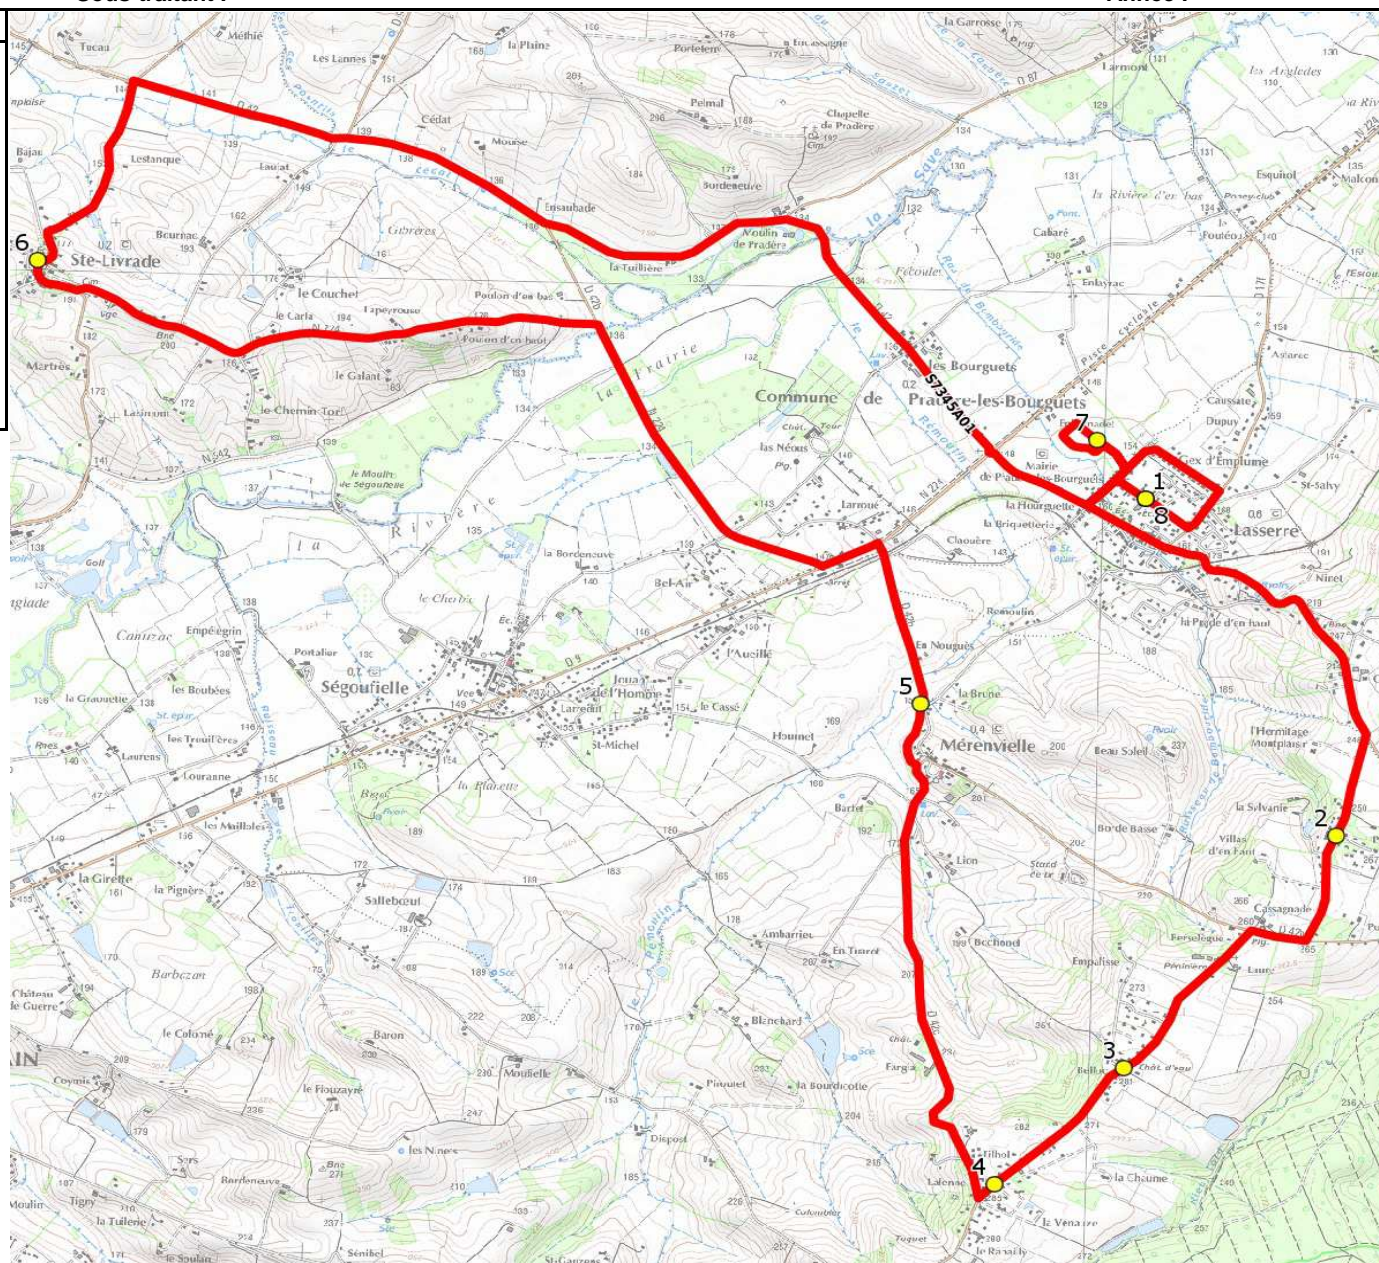

Mise à jour : 01/08/2019

Ligne : LASSERRE PRADERE-ECOLES LASSERRE PRADERE

Ligne N° : S7345

Marché (année de notification-durée) : 2019-6

Transporteur :

Km en charge : 23 Km

Nombre de places assises :

Sous-traitant :

Année :

**ITINERAIRE INDICATIF (ALLER)**

**LMMJV--**

ITINERAIRE INDICATIF (ALLER)	LMMJV--
<b>LASSERRE-PRADERE</b>	
1. Ecole Maternelle MERENVIELLE	07:40 (1)
2. ABCGn0178Le jardin de Prevert	07:47
3. ABCGn0099Belloc	07:52
4. ABCGn1540 Filhol	07:53
5. La Brune	08:03
<b>SAINTE-LIVRADE</b>	
6. Eglise/PCG	08:15
<b>LASSERRE-PRADERE</b>	
7. Ecole Elémentaire	08:30
8. Ecole Maternelle	08:35 (1)

Renvoi/Nota :

1 : Accompagnant

Mise à jour : 01/08/2019

Ligne : LASSERRE PRADERE-ECOLES LASSERRE PRADERE

Ligne N° : S7345

Marché (année de notification-durée) : 2019-6

Transporteur :

Km en charge : 21 Km

Nombre de places assises :

Sous-traitant :

Année :

ITINERAIRE INDICATIF (RETOUR)	LM-JV--	Merc
LASSERRE-PRADERE		
1. Ecole Elémentaire	16:15 (1)	11:45 (1)
2. Ecole Maternelle	16:25	11:55
MERENVIELLE		
3. ABCGn0178Le jardin de Prevert	16:38	12:05
4. ABCGn0099Belloc	16:41	12:08
5. ABCGn1540 Filhol	16:44	12:11
6. La Brune	16:52	12:15
SAINTE-LIVRADE		
7. Eglise/PCG	17:06	12:33
LASSERRE-PRADERE		
8. PCG/ Mairie/ Ecoles	17:15 (1)	12:40 (1)