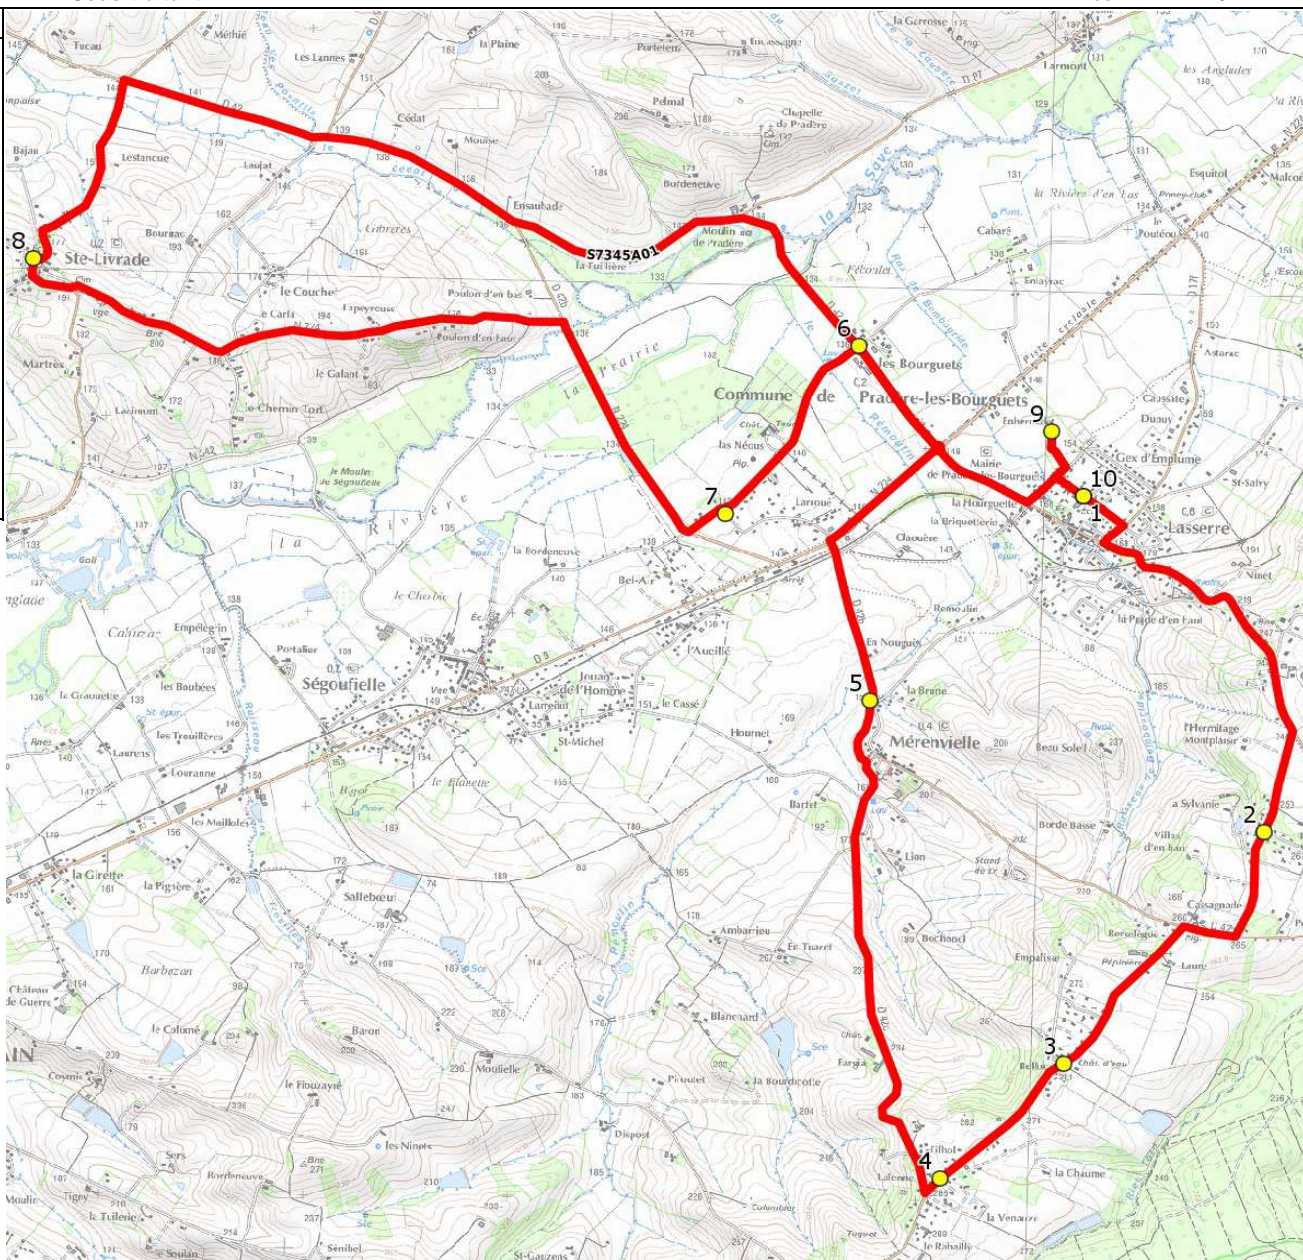

Mise à jour : 15/08/2017

Ligne : LASSERRE-ECOLE PRADERE LES BOURGUETS

Ligne N° : S7345

Marché (année de notification-durée) : 2017-2

Transporteur : VERDIE AUTOCARS

Km en charge : 23 Km

Nombre de places assises : 55 pl

Sous-traitant :

Année : 2014

ITINERAIRE INDICATIF (ALLER)	LMMJV--
LASSERRE	
1. Ecole Maternelle	07:43 (1)
MERENVIELLE	
2. ABCGn0178Le jardin de Prevert	07:48
3. ABCGn0099Belloc	07:51
4. ABCGn1540 Filhol	07:53
5. La Brune	07:57
PRADERE-LES-BOURGUETS	
6. Les Bourguets	08:05
7. ABCG n1047 Larroué	08:09
SAINTE-LIVRADE	
8. Eglise/PCG	08:15
PRADERE-LES-BOURGUETS	
9. Ecole Elémentaire	08:30
LASSERRE	
10. Ecole Maternelle	08:35 (1)

Renvoi/Nota :

1 : Accompagnant

Mise à jour : 15/08/2017

Ligne : LASSERRE-ECOLE PRADERE LES BOURGUETS

Ligne N° : S7345

Marché (année de notification-durée) : 2017-2

Transporteur : VERDIE AUTOCARS

Km en charge : 23 Km

Nombre de places assises : 55 pl

Sous-traitant :

Année : 2014

ITINERAIRE INDICATIF (RETOUR)	LM-JV--	Merc
PRADERE-LES-BOURGUETS		
1. Ecole Elémentaire LASSERRE	16:15 (1)	11:55 (1)
2. Ecole Maternelle MERENVIELLE	16:25	12:05
3. ABCGn0178Le jardin de Prevert	16:38	12:15
4. ABCGn0099Belloc	16:41	12:18
5. ABCGn1540 Filhol	16:44	12:21
6. La Brune PRADERE-LES-BOURGUETS	16:48	12:25
7. Les Bourguets	16:58	12:35
8. ABCG n1047 Larroué SAINTE-LIVRADE	17:00	12:37
9. Eglise/PCG LASSERRE	17:06	12:43
10. PCG/ Mairie/ Ecoles	17:15 (1)	12:50 (1)