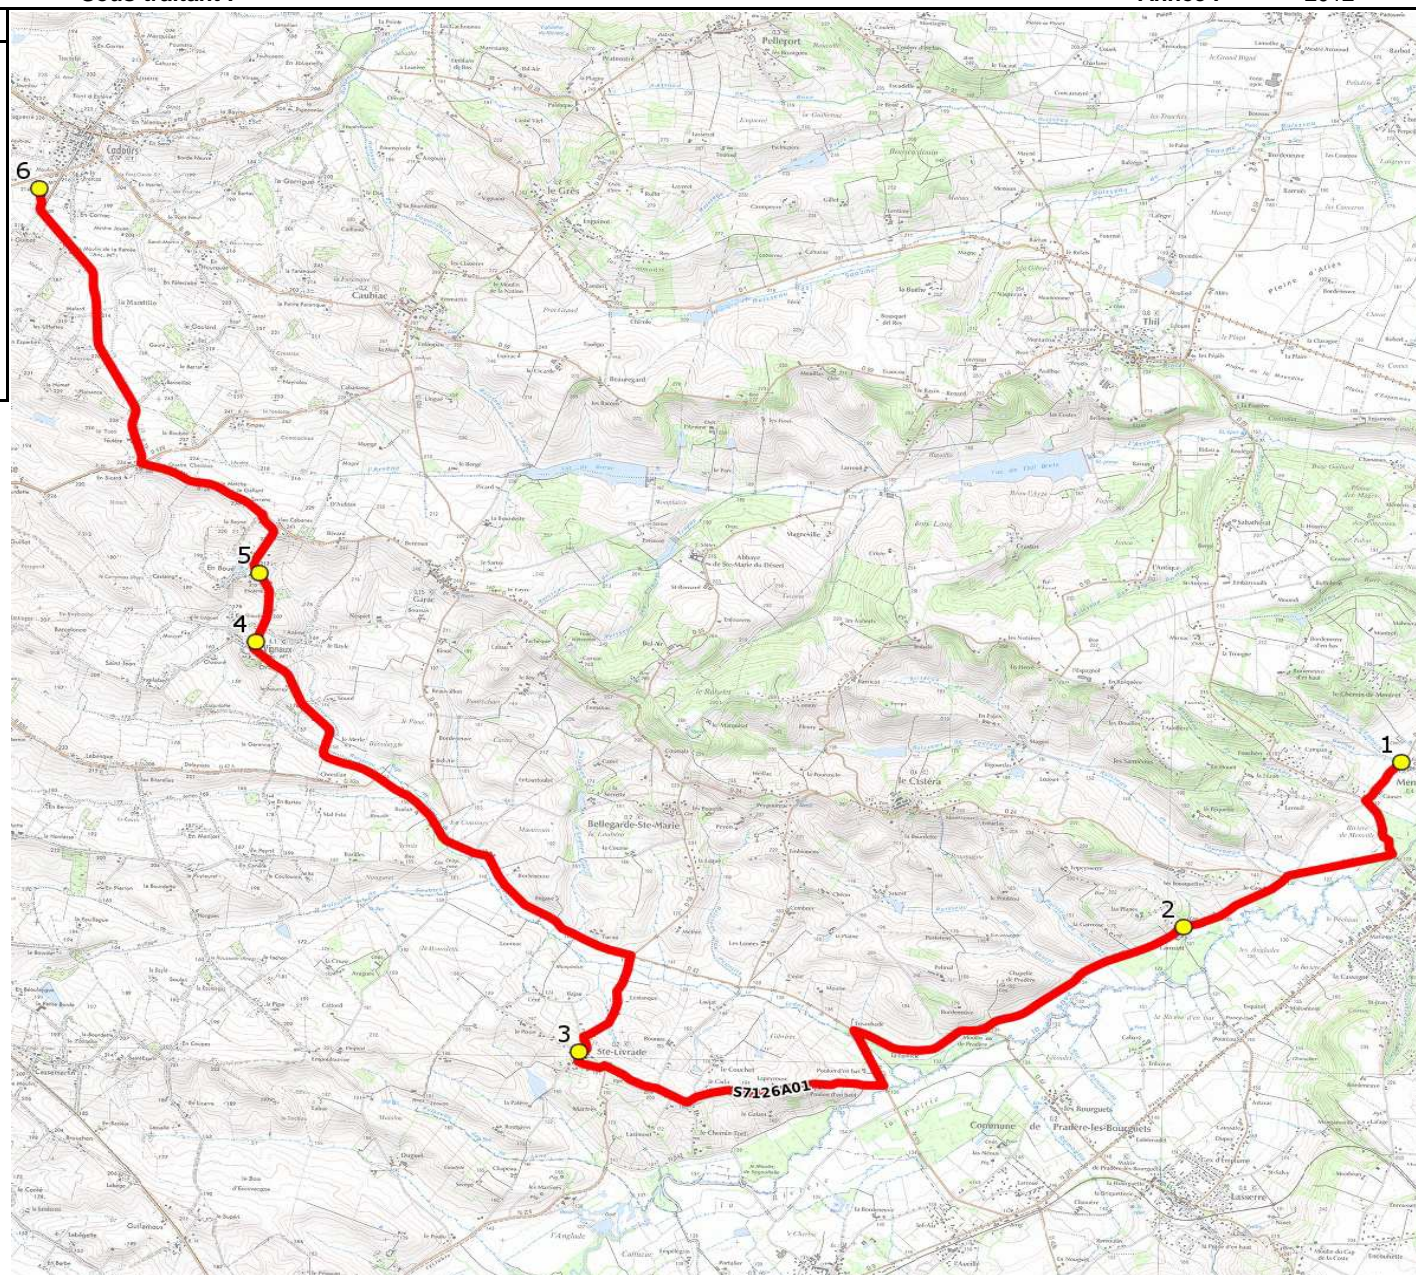

Mise à jour : 03/09/2018

Ligne : MENVILLE-COLLEGE CADOURS

Ligne N° : S7126 / 22A01

Marché (année de notification-durée) : 2012-7

Transporteur : CHABANON

Km en charge : 21 Km

Nombre de places assises : 57 pl

Sous-traitant :

Année : 2012

ITINERAIRE INDICATIF (ALLER)	LMMJV--
MENVILLE	
1. ABCGn0335 Montlezun	08:15
LE CASTERA	
2. RD87/Larmont	08:20
SAINTE-LIVRADE	
3. Eglise/PCG	08:27
VIGNAUX	
4. Mairie/Zig zag	08:35
5. Abribus _La Clote	08:38
CADOURS	
6. Collège Joseph Rey	08:45

Sous-traitant :

Année : 2012

ITINERAIRE INDICATIF (RETOUR)	LM-JV--	Merc
CADOURS		
1. Collège Joseph Rey	17:20	12:05
VIGNAUX		
2. Aribus _La Clote	17:26	12:20
3. Mairie/Zig zag	17:29	12:23
SAINTE-LIVRADE		
4. Eglise/PCG	17:42	12:28
5. Aribus _Cimetière	17:43	12:29
LE CASTERA		
6. RD87/Larmont	17:48	12:36
MENVILLE		
7. ABCGn0335 Montlezun	17:52	12:42