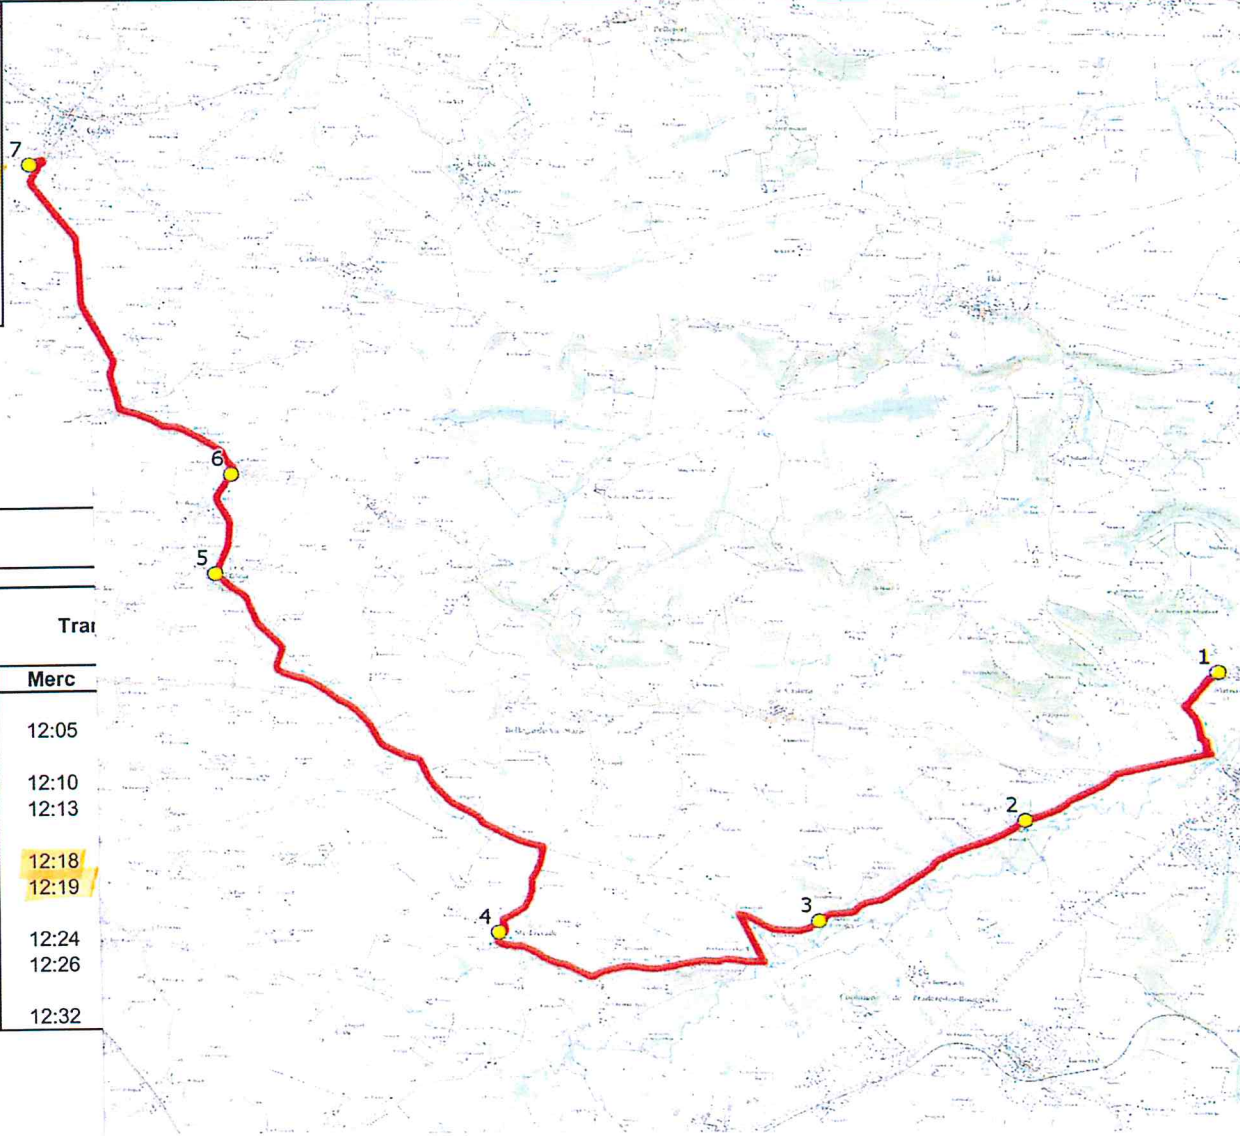

# DIRECTION DES TRANSPORTS

Mise à jour : 15/08/2015	Circuit : <b>MENVILLE-COLLEGE &amp; ECOLE DE CADOURS</b>	Circuit N° : S7126 / 22A01
Marché (année de notification-durée) : 2012-7	Transporteur : CHABANON SARL	Km en charge : 22 Km
Nombre de places : 57 pl	Véhicule : IRISBUS / -	Année : 2012

ITINERAIRE INDICATIF (ALLER)	LMMJV--
MENVILLE	
1. ABCGn0335 Montlezun	08:11
LE CASTERA	
2. RD87/Larmont	08:16
3. Ch du pic/1292 Hameau Pradere	08:21
<b>SAINTE-LIVRADE</b>	
4. Eglise/PCG	<b>08:27</b>
VIGNAUX	
5. Mairie	08:35
6. VC1/RD24/La Clote	08:38
CADOURS	
7. Collège Joseph Rey	08:45 (1)

## Ne fonctionne pas le Mercredi pour l'école  
Renvoi/Nota :  
1 : Pour les écoles prendre les "navettes" S1414 ou S7131

Mise à jour : 15/08/2015		Tra
Marché (année de notification-durée) : 2012-7		
Nombre de places : 57 pl		
ITINERAIRE INDICATIF (RETOUR)	LM-JV--	Merc
CADOURS		
1. Collège Joseph Rey	17:20	12:05
VIGNAUX		
2. VC1/RD24/La Clote	17:26	12:10
3. Mairie	17:29	12:13
<b>SAINTE-LIVRADE</b>		
4. Eglise/PCG	<b>17:42</b>	<b>12:18</b>
5. ABCGn0618 Cimetière	17:43	<b>12:19</b>
LE CASTERA		
6. Ch du pic/1292 Hameau Pradere	17:45	12:24
7. RD87/Larmont	17:48	12:26
MENVILLE		
8. ABCGn0335 Montlezun	17:52	12:32