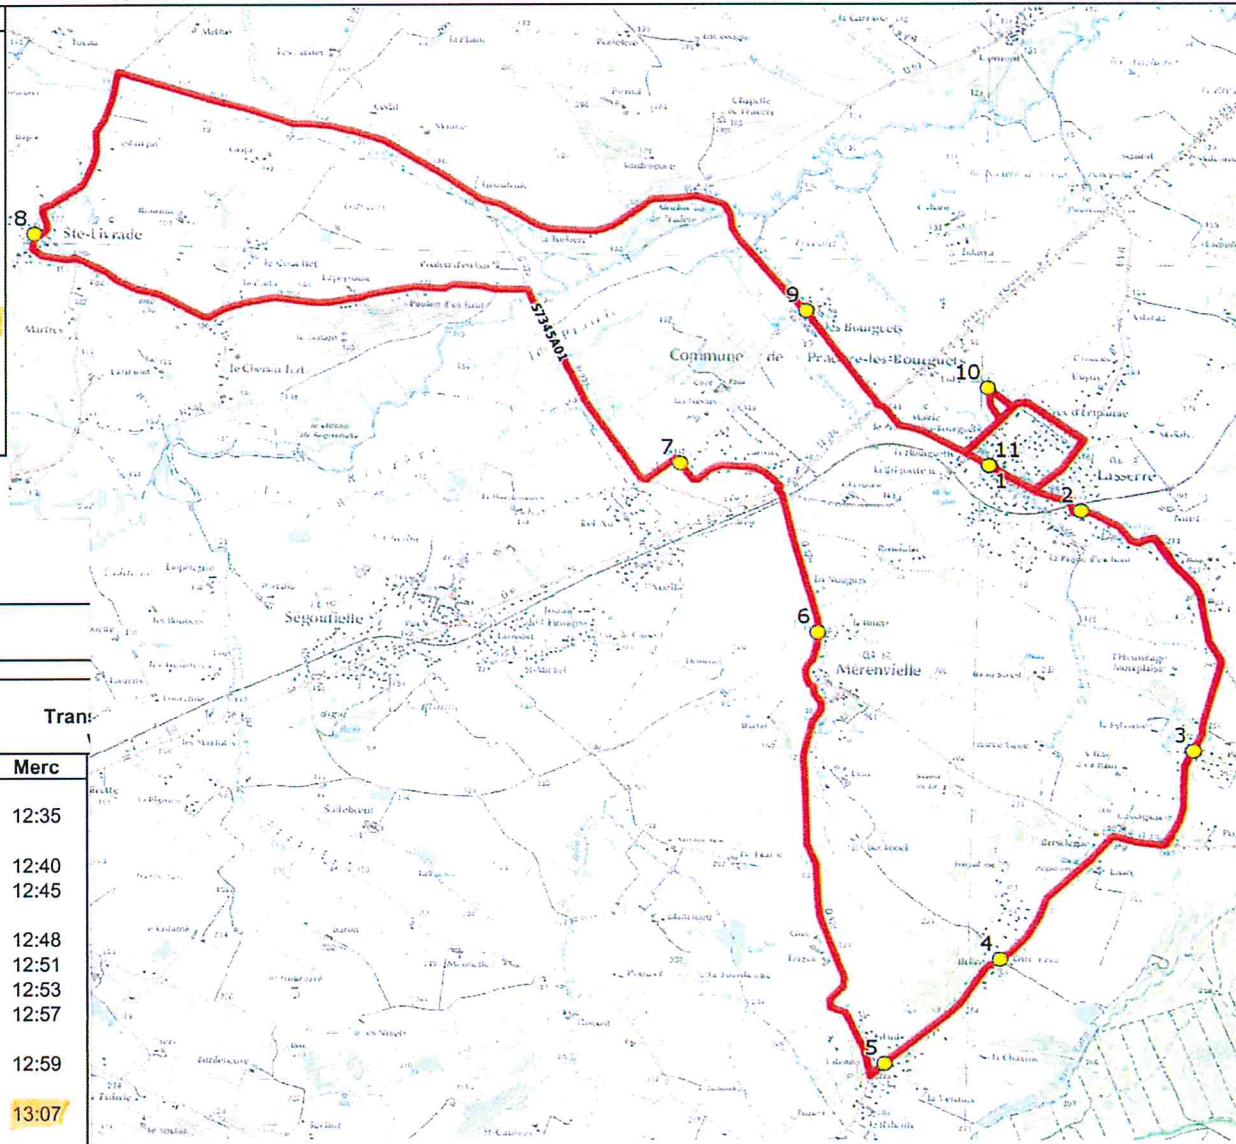

Mise à jour : 01/08/2015	Circuit : LASSERRE-ECOLE PRADERES LES BOURGUETS	Circuit N° : S7345
Marché (année de notification-durée) : 2015-2	Transporteur : TRANSPORTS A. FAUR	Km en charge : 24 Km
Nombre de places : 59 pl	Véhicule : RENAULT / -	Année : 2005

ITINERAIRE INDICATIF (ALLER)	LMMJV--
LASSERRE	
1. PCG/ Mairie/ Ecoles	07:55 (1)
2. AHC/Voie Ferrée	07:57
MERENVIELLE	
3. ABCGn0178Le jardin de Prevert	08:00
4. ABCGn0099Belloc	08:03
5. ABCGn1540 Filhol	08:05
6. La Brune	08:09
PRADERE-LES-BOURGUETS	
7. ABCG n1047 Larroué	08:11
SAINTE-LIVRADE	
8. Eglise/PCG	08:19
PRADERE-LES-BOURGUETS	
9. Les Bourguets	08:27
10. Ecole Elémentaire	08:30
LASSERRE	
11. PCG/ Mairie/ Ecoles	08:35 (1)

Renvoi/Nota :

1 : Accompagnant

Mise à jour : 01/08/2015	Trans	
Marché (année de notification-durée) : 2015-2		
Nombre de places : 59 pl		
ITINERAIRE INDICATIF (RETOUR)	LM-JV--	Merc
PRADERE-LES-BOURGUETS		
1. Ecole Elémentaire	16:15	12:35
LASSERRE		
2. PCG/ Mairie/ Ecoles	16:20	12:40
3. AHC/Voie Ferrée	16:25	12:45
MERENVIELLE		
4. ABCGn0178Le jardin de Prevert	16:28	12:48
5. ABCGn0099Belloc	16:31	12:51
6. ABCGn1540 Filhol	16:33	12:53
7. La Brune	16:37	12:57
PRADERE-LES-BOURGUETS		
8. ABCG n1047 Larroué	16:39	12:59
SAINTE-LIVRADE		
9. Eglise/PCG	16:47	13:07
PRADERE-LES-BOURGUETS		
10. Les Bourguets	16:54	13:14
LASSERRE		
11. PCG/ Mairie/ Ecoles	16:56	13:16